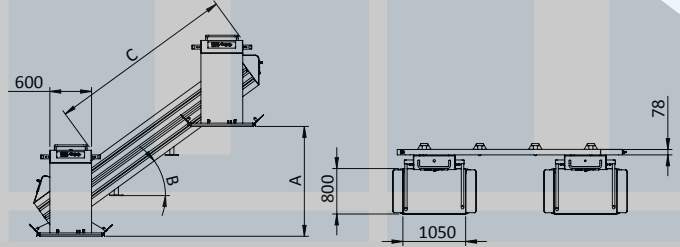

TEKNİK ÖZELLİKLER | TECHNICAL SPECIFICATIONS

Uygulama Application	Düz Merdivenler / İç-Dış Mekan Straight Stairs / Indoor-Outdoor
Tahrik Tipi Drive Type	Dişli Sistemli Gear System
Taşıma Kapasitesi Carrying Capacity	225 kg 225 kg
Çalışma Hızı Working Speed	0,07 / 0,13 mt/sn 0,07 / 0,13 mt/sec
Ray Sistemi Rail System	Lineer Kızak Sistemi Linear Guideway System
Çıkabilecek Açım Escalator Angle	45 Derece 45 Degrees
Tabla Kapatma-Açma Table Closing-Opening	Tam Otomatik Fully Automatic
Güvenlik Kol Mekanizması Safety Arm Mechanism	Tam Otomatik Fully Automatic
Tabla Rampası Table Ramp	Tam Otomatik Fully Automatic
Kumandalar Controls	Duraklarda Anahtarlı Çağır, Tabla Kapat-Aç ve Platform Üstünde Aşağı-Yukarı Butonu ve Acil Durdurma Butonu Call by switch at stops, button for movement on platform and ground. Emergency stop button
Güvenlik Sistemi Safety System	Tabla Altında Sıkışma Engelleyici Temas Şarteli Anti jamming switch system under the table
Ana Güç Gereksinimi Main power requirement	220 V AC - 50 Hz - Monofaz 220 V AC - 50 Hz - Single Phase
Platform İç Ölçüleri Platform Internal Dimensions	800*1050 mm / (Özel Ölçü) 800*1050 mm / (Special Dimension)