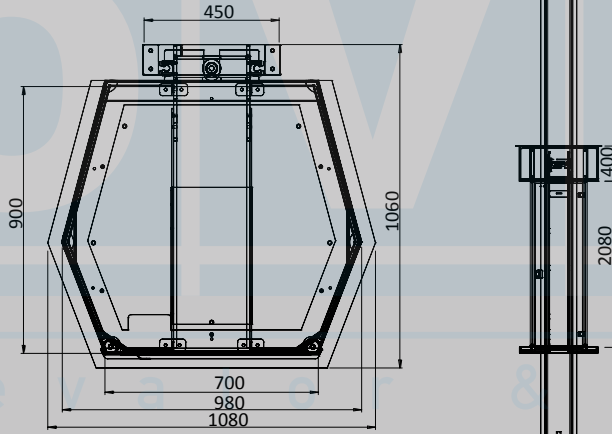

HOMELIFT

Panoramic Elevator

homelift technical specifications

TEKNİK ÖZELLİKLER | TECHNICAL SPECIFICATIONS

Tahrik Tipi Driver System	Hidrolik / Vidalı Sistem Hydraulic / Screw System
Taşıma Kapasitesi Load Capability	250 kg / 2 Kişi 250 kg / 2 Persons
Max Seyir Mesafesi Distance	9 mt 9 mt
Çalışma Hızı Speed	0,15 mt/sn 0,15 m/sec
Platform İç Ölçüleri Platform Internal Dimensions	750*850 mm / (Özel Ölçü) 750*850 mm / (Special Dimension)
Platform Dış Ölçüleri Platform External Dimensions	1080*1060 mm / (Özel Ölçü) 1080*1060 mm / (Special Dimension)
Kuyu Dibi Pit	Yok None
Kapı Door	Otomatik Kilitli-Güvenlik Sivikli Automatic Locking - Safety Switch
Acil Kurtarma Sistemi Emergency Rescue System	Ups-Manuel Ups / Manual
Anons Sistemi Announcement System	3 Dil / Türkçe-İngilizce-Arapça 3 Languages / Turkish, English, Arabic
Intercom Sistemi Intercom System	Var Available
Ana Güç Gereksinimi Main power requirement	220 V Ac - 50 Hz -Monofaze 220 V Ac - 50 Hz -Monofaze
Montaj Süresi Installation Time	2 Gün 2 Days